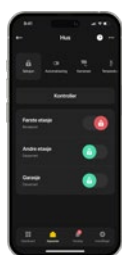

Persiener

Port

Varmtvannsbereider

Kalenderbasert aktivering av funksjoner

Betjeningsmuligheter

JABLOTRON-systemer tilbyr flere betjeningsmuligheter som kan kombineres for å møte preferansene for ulike brukere. Alle metodene er intuitive slik at alle raskt vil bli kjent med bruken av systemet.

Systemet bruker trafikklys-logikk:

FRAKOBLET

TILKOBLET

Betjeningspanel

MyJABLOTRON
applikasjon

Fjernkontroll

Adgangskort/brikke

Profesjonell installasjon