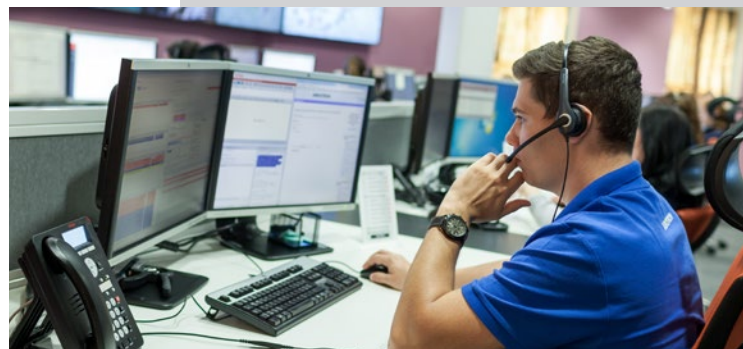

Hvis noe skjer vil de kontakte deg og sende ut vekter for å kontrollere.

MyJABLOTRON applikasjon

Den er laget for smarttelefoner (iOS eller Android) og lar deg kontrollere systemet og motta alarmer uansett hvor du befinner deg.