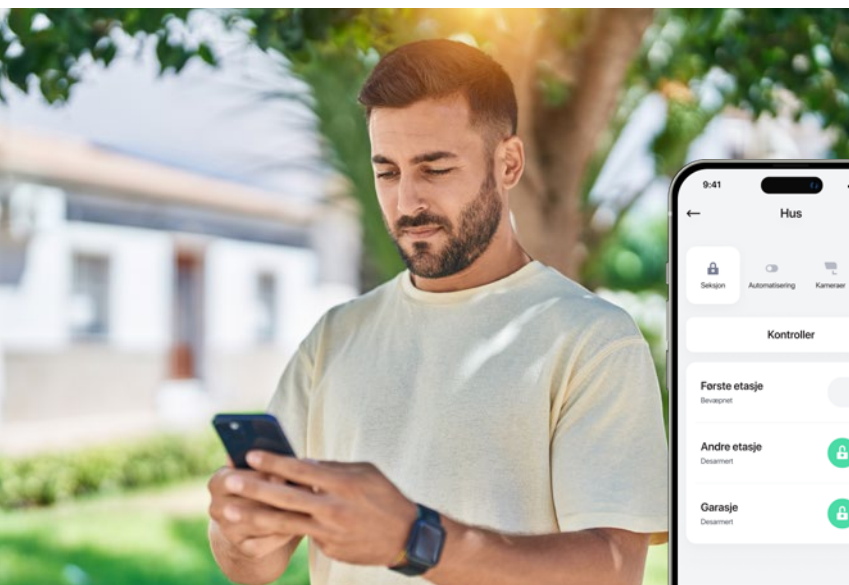

Hvis noe skjer vil de kontakte deg og sende ut vekter for å kontrollere.

MyJABLOTRON applikasjon

Den er laget for smarttelefoner (iOS eller Android) og lar deg kontrollere systemet og motta alarmer uansett hvor du befinner deg.