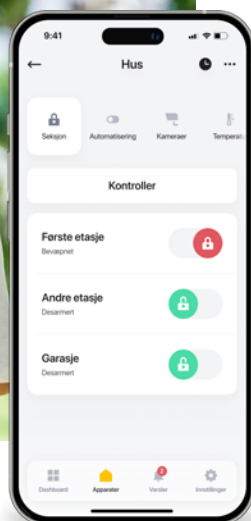

Systemet bruker trafikklys-logikk:

FRAKOBLET

TILKOBLET

Betjeningspanel

MyJABLOTRON
applikasjon

Fjernkontroll

Adgangskort/brikke

Profesjonell installasjon

I nye, og bygg under renovasjon er installasjonen vanligvis installert med kablede enheter, eller en kombinasjon av kablet og trådløst.

ARC (alarmmottak)

Ved å inngå en avtale med et alarmselskap vil man få 24/7 overvåkning med vekterutrykning.

Hvis noe skjer vil de kontakte deg og sende ut vekter for å kontrollere.

MyJABLOTRON applikasjon

Den er laget for smarttelefoner (iOS eller Android) og lar deg kontrollere systemet og motta alarmer uansett hvor du befinner deg.

Takket være PUSH-meldinger, e-post eller SMS vil du få varsel om hver hendelse i systemet umiddelbart. I applikasjonen kan du se systemets status, hendelseshistorie og bilder fra kameradetektorer.

Alarmkontroll