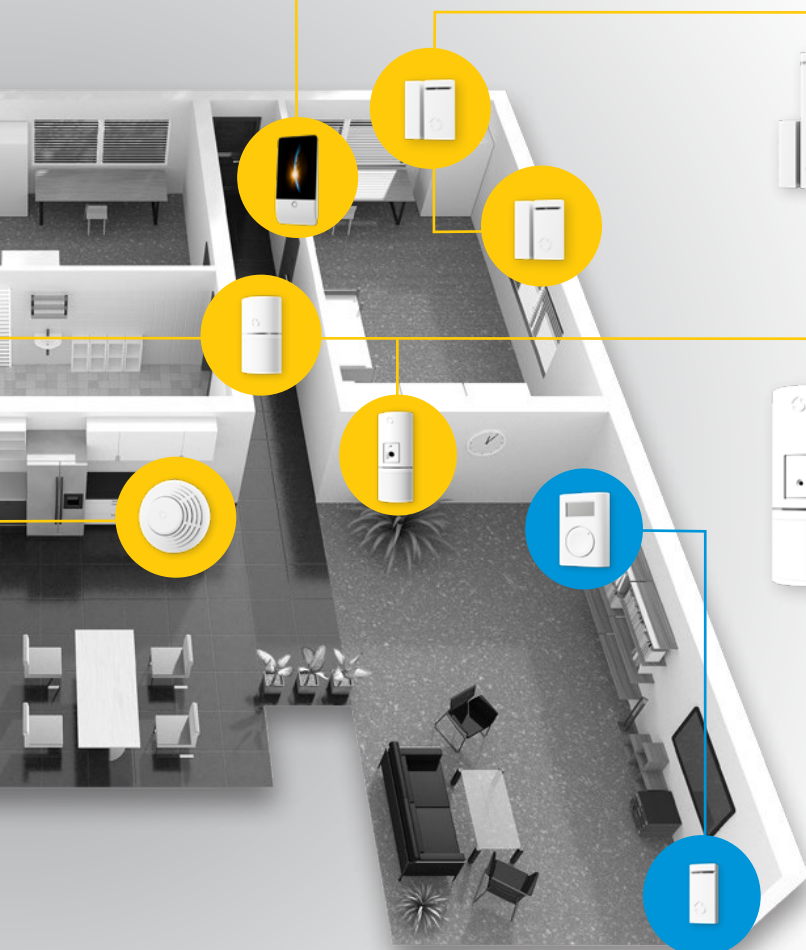

Hvit

Betjeningspanel

Til- og frakoble alarmsystemet. Eiendommen kan beskyttes som en stort system eller deles opp i inntill 4 områder som er uavhengige av hverandre. Flere betjeningspaneler kan installeres for enklere betjening.

Komplett oversikt over JABLOTRON-systemer komponenter og tilbehør

Perimeter detektorer

Beskytter vinduer og dører. Dersom de åpnes med makt vil dette utløse alarm.

Bevegelsesdetektorer

Gjenkjenne bevegelser av mennesker i det overvåkede området. Detektorer med PET benevnelse har økt immunitet mot bevegelse fra mindre kjæledyr.

Bevegelsesdetektorer med innebygget kamera sender i tillegg til alarmmeldingen også bilder av det overvåkede området.

Kombinerte og doble bevegelsesdetektorer identifiserer og verifiserer alarmer på en pålitelig måte ved hjelp av lydsensorer (glassknusing) eller mikrobølgedeteksjon, noe som gir høy motstand mot falske alarmer.

Automatisering

Ved hjelp av PG-utganger er det mulig å styre belysning, stikkontakter, persienner, garasjeporter eller vanning.

Termostater og termometre

Mål og kontroller temperaturen i hvert rom separat i henhold til de angitte tidsskjemaene. De kan kontrolleres og endres i MyJABLOTRON-applikasjonen. Kontrollerer da oppvarmingen når grenseverdien er nådd.