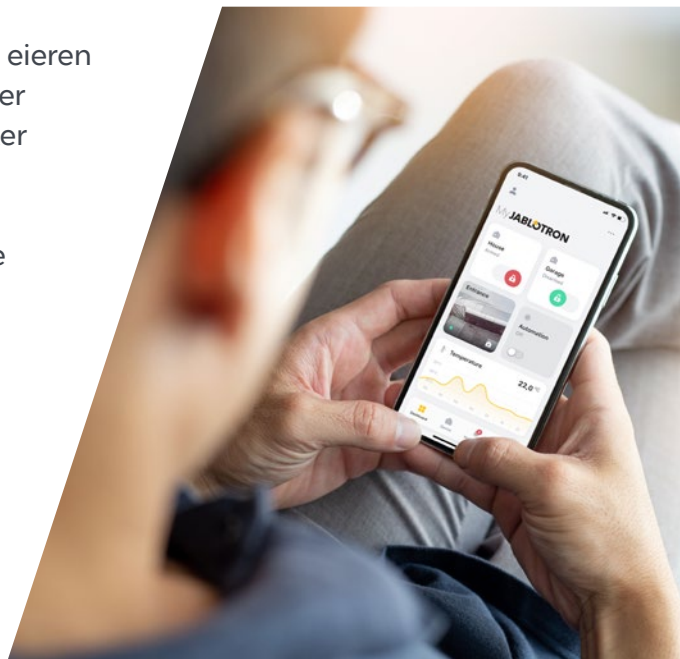

JABLOTRON alarmsystemer

SIKKERHET

BESKYTTELSE

AUTOMATISERING

Komplett løsning
for sikkerhet
og komfort

JABLOTRON

Sikkerhet, beskyttelse og komfort

JABLOTRON alarmsystemer kan varsle eieren om mulige innbrudd (åpning av vinduer eller dører, knusing av glass, mennesker i bevegelse inne i bygningen).

Den kan også oppdage overhengende fare i form av brann (røykutvikling, temperaturøkning), vann- eller gasslekkasje.

I tillegg har den smarte automatiseringsfunksjoner som gjør livet ditt enklere. Du kan fjernstyre f.eks. belysning, oppvarming eller vanning.