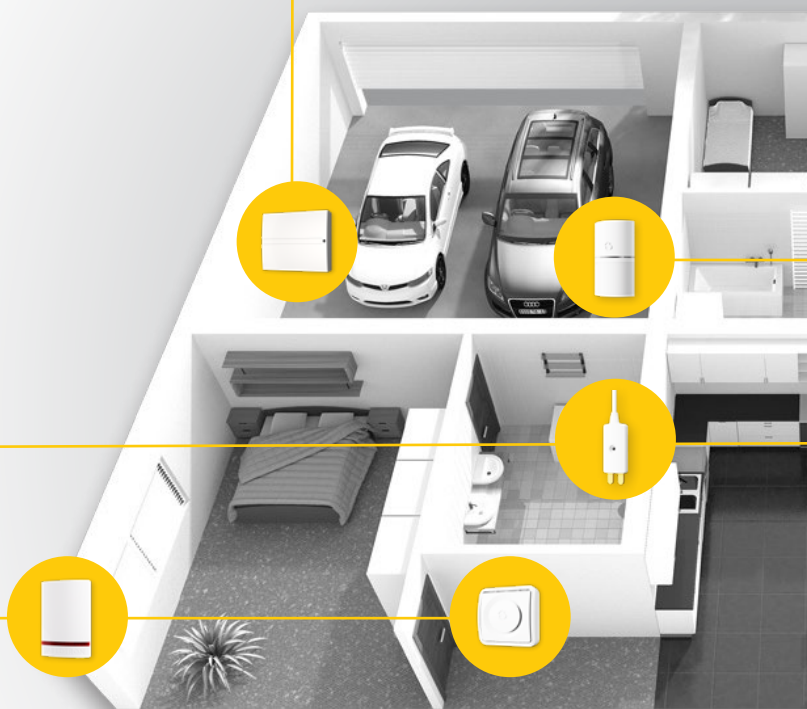

Komponenter i sikkerhetssystemet

Alarmsentraler

Dette er hjertet av systemet som håndterer all kommunikasjon fra detektorer og sender informasjon videre til alarmstasjon. De har innebygget nødstrømsbatteri som sørger for at systemet fungerer ved strømbrytning.

Beskyttelse mot oversvømmelse, brann og gass

Systemet beskytter ikke bare hjemmet ditt mot tyver, men varsler deg også om overhengende fare i tilfelle brann, gass- eller vannlekkasjer.

Sirener

Varsler alarmhendelse med lydsignal. Ved å installere disse synlig på yttervegg vil det også vise at bygningen er utstyrt med et alarmsystem.

Innvendige sirener kan i tillegg til akustisk alarmsignalering også fungere som dørklokke.