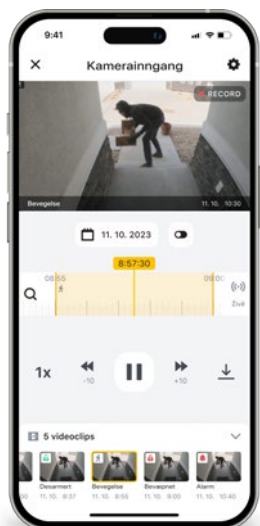

I nye, og bygg under renovasjon er installasjonen vanligvis installert med kablede enheter, eller en kombinasjon av kablet og trådløst.

ARC (alarmmottak)

Ved å inngå en avtale med et alarmselskap vil man få 24/7 overvåkning med vekterutrykning.

Hvis noe skjer vil de kontakte deg og sende ut vekter for å kontrollere.

MyJABLOTRON applikasjon

Den er laget for smarttelefoner (iOS eller Android) og lar deg kontrollere systemet og motta alarmer uansett hvor du befinner deg.

Takket være PUSH-meldinger, e-post eller SMS vil du få varsel om hver hendelse i systemet umiddelbart. I applikasjonen kan du se systemets status, hendelseshistorie og bilder fra kameradetektorer.

Alarmkontroll