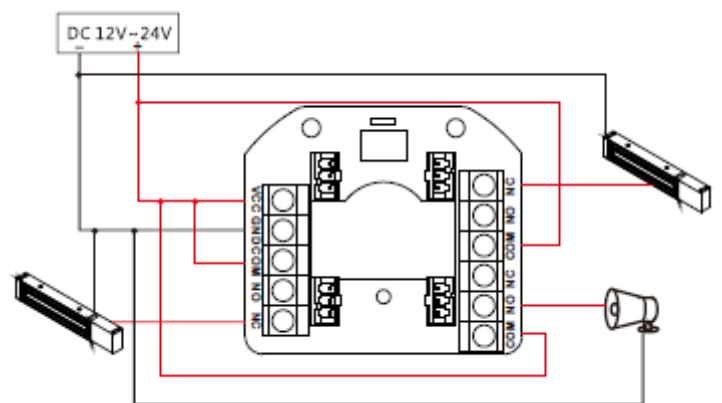

Manuell døråpner for utendørs bruk (IP67) - 3 reléutganger, reset i front

Dette er en ny manuell døråpner med innebygget lys som vil varsle når enheten aktiveres. I tillegg har den medfølgende beskyttelsesdeksel.

NB! Det er mekanisk styring av utgangene slik at enheten ikke er avhengig av spenning for at dørene skal åpnes ved aktivering.

Denne leveres med et "uknusbart" glass, som ikke vil ødelegges når bryteren aktiveres, men lar seg enkelt resette med medfølgende nøkkel. Reset kan gjøres fra front eller undersiden. Dette reduserer da ofte kostnadene ved offentlige bygg der slike nødåpnerer utløses i utide.

Tekniske spesifikasjoner:

Type	Data
Driftspenning:	12/24 VDC
Kontaktstrøm:	3A 30V
Kontaktsett/relé:	3
Materiale:	ABS plast / PC
IP-grad:	IP67
Størrelse:	86.1(D) x 92.55(B) x 55.7(H) mm

Green Display: Standby Status