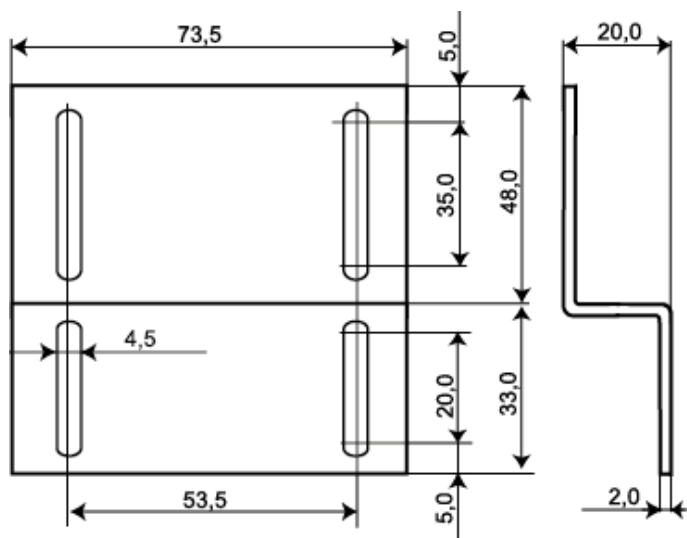

# MC Z Montagevinkel

## Montagevinkel Z-formad

### Produktdetaljer:

Monteringssätt	Utanpåliggande
Mått (L x B x H) mm	74 x 81 x 20

Magnetkontakter Z-formad montagevinkel i aluminium passande de flesta MC 200 och MC 300 tillbehör samt MC 400 serien. Tillverkad av 2 mm anodiserat aluminium.

### BESTÄLLINGSINFORMATION

Typ	E-nr	Beskrivning
MC Z	6348496	Montagevinkel L-formad