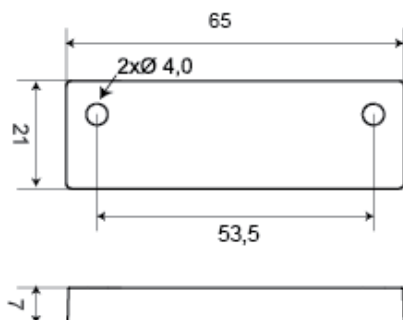

MC 400-6

Plastdistans kontaktdel för MC 440

Produktdetaljer:

Monteringssätt	Utanpåliggande
Kapsling	ABS Plast
Färg	Vit
Mått (L x B x H) mm	65 x 21 x 7

7 mm plastdistans för MC 440 kontaktdelen.

Flera distanser kan byggas på varandra om högre höjd önskas.

Finns även i svart.

BESTÄLLINGSINFORMATION

Typ	E-nr	Beskrivning
MC 400-6	6309313	Plastdistans kontaktdel
MC 400-6-BL	-	Plastdistans kontaktdel, svart