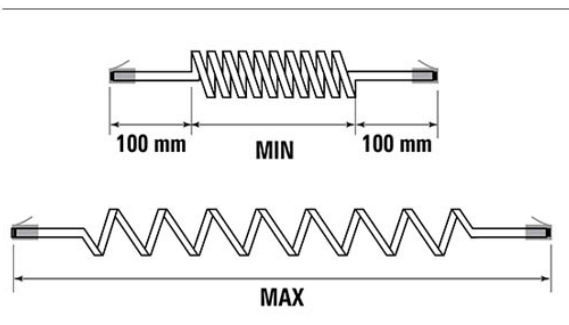

DL RJ45

Karmöverföring med spiralkabel och RJ45 kontakt

Produktdetaljer:

Sabotageskydd	Ja
Anslutning	RJ 45, skruv

Karmöverföringen består av två kopplingsdosor (28401) med RJ45-kontakt samt 10 skruvanslutningar varav 2 är för sabotagekontakten. Dosan är också försedd med kabel-avlastingskydd för RJ45-kontakten. Skruvanslutningarna har hissfunktion för säker montering. Dosan har sabotagekontakt för skydd mot öppning av kapslingen. Kabeln är utförd i PUR vilket innebär att den är mer elastisk och hållbar än en PVC-kabel. Kabeln finns i 3 storlekar, 50 cm, 100 cm samt 250 cm (rekommenderad utdragen längd).

DL RJ45-50 MIN = 20 cm, MAX=50 cm

DL RJ45-100 MIN = 35 cm, MAX=100 cm

DL RJ45-250 MIN = 75 cm, MAX=250 cm

BESTÄLLINGSINFORMATION

Typ	E nr	Beskrivning
DL RJ45-50		Karmöverföring med RJ45 kontakt, spiralkabel, 50 cm
DL RJ45-100		Karmöverföring med RJ45 kontakt, spiralkabel, 100cm
DL RJ45-250		Karmöverföring med RJ45 kontakt, spiralkabel, 250 cm