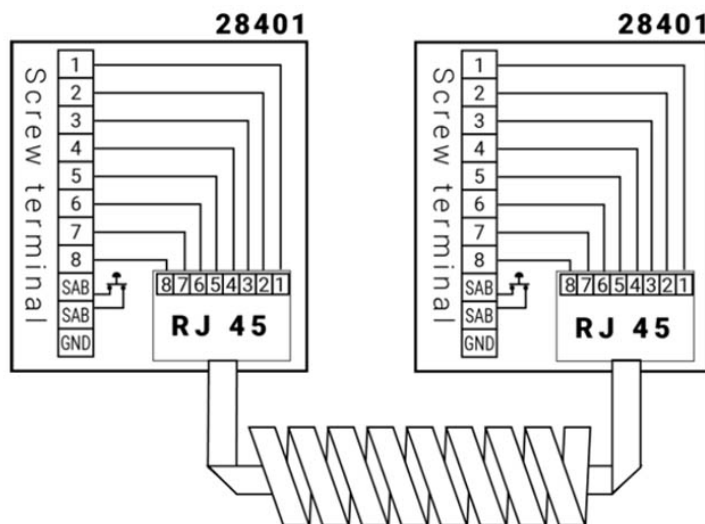

DL RJ45

Karmöverföring med spiralkabel och RJ45 kontakt

Produktdetaljer:

Sabotageskydd	Ja
Anslutning	RJ 45, skruv

Karmöverföringen består av två kopplingsdosor (28401) med RJ45-kontakt samt 10 skruvanslutningar varav 2 är för sabotagekontakten. Dosan är också försedd med kabel-avlastingskydd för RJ45-kontakten. Skruvanslutningarna har hissfunktion för säker montering. Dosan har sabotagekontakt för skydd mot öppning av kapslingen. Kabeln är utförd i PUR vilket innebär att den är mer elastisk och hållbar än en PVC-kabel. Kabeln finns i 3 storlekar, 50 cm, 100 cm samt 250 cm (rekommenderad utdragen längd).

DL RJ45-50 MIN = 20 cm, MAX=50 cm

DL RJ45-100 MIN = 35 cm, MAX=100 cm

DL RJ45-250 MIN = 75 cm, MAX=250 cm

BESTÄLLINGSINFORMATION

Typ	E nr	Beskrivning
DL RJ45-50		Karmöverföring med RJ45 kontakt, spiralkabel, 50 cm
DL RJ45-100		Karmöverföring med RJ45 kontakt, spiralkabel, 100cm
DL RJ45-250		Karmöverföring med RJ45 kontakt, spiralkabel, 250 cm