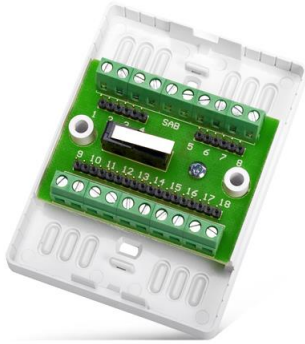

MZ-2 S | Koblingsboks med 18 skruterminaler

Produktnr.	MZ-2 S
El. nr.	
EAN nr.	
FG nummer	
Godkjenning	

Dette er en koblingsboks velegnet for alarminstallasjoner og andre lavspenningsinstallasjoner.

Hensikten er å koble flere ledninger uten å måtte lodde dem eller bruk eventuelle ekstra rekkeklemmer eller andre tilkoblinger, som letter installasjonsarbeidet betydelig. For enkel identifikasjon, er tilkoblingene nummerert. MZ-2 S er utstyrt med 18 skruklemmer med maksimal driftsspennning 24 V AC/DC og strøm opp til 500 mA. Metallpinner er festet til hver terminal for å aktivere valgte koblinger som skal kobles i serie ved hjelp av jumpere. I tillegg er modulen utstyrt med en sabotasjebryter.

Modulen leveres i en innkapsling i hvit plast

Tekniske spesifikasjoner:

Antall skruterminaler	20 (18 terminaler + 2 sabotasje)
Terminal dimensjoner	1,5 x 2,5 mm
Støtte for sammenkobling av terminaler	Ja
Sabotasjesikring	Ja
Maks terminalspenning	24V AC/DC
Maks strømtrekk	500 mA
Farge	Hvit
Størrelse	89(l) x 66(b) x 30(h) mm
Vekt	86g